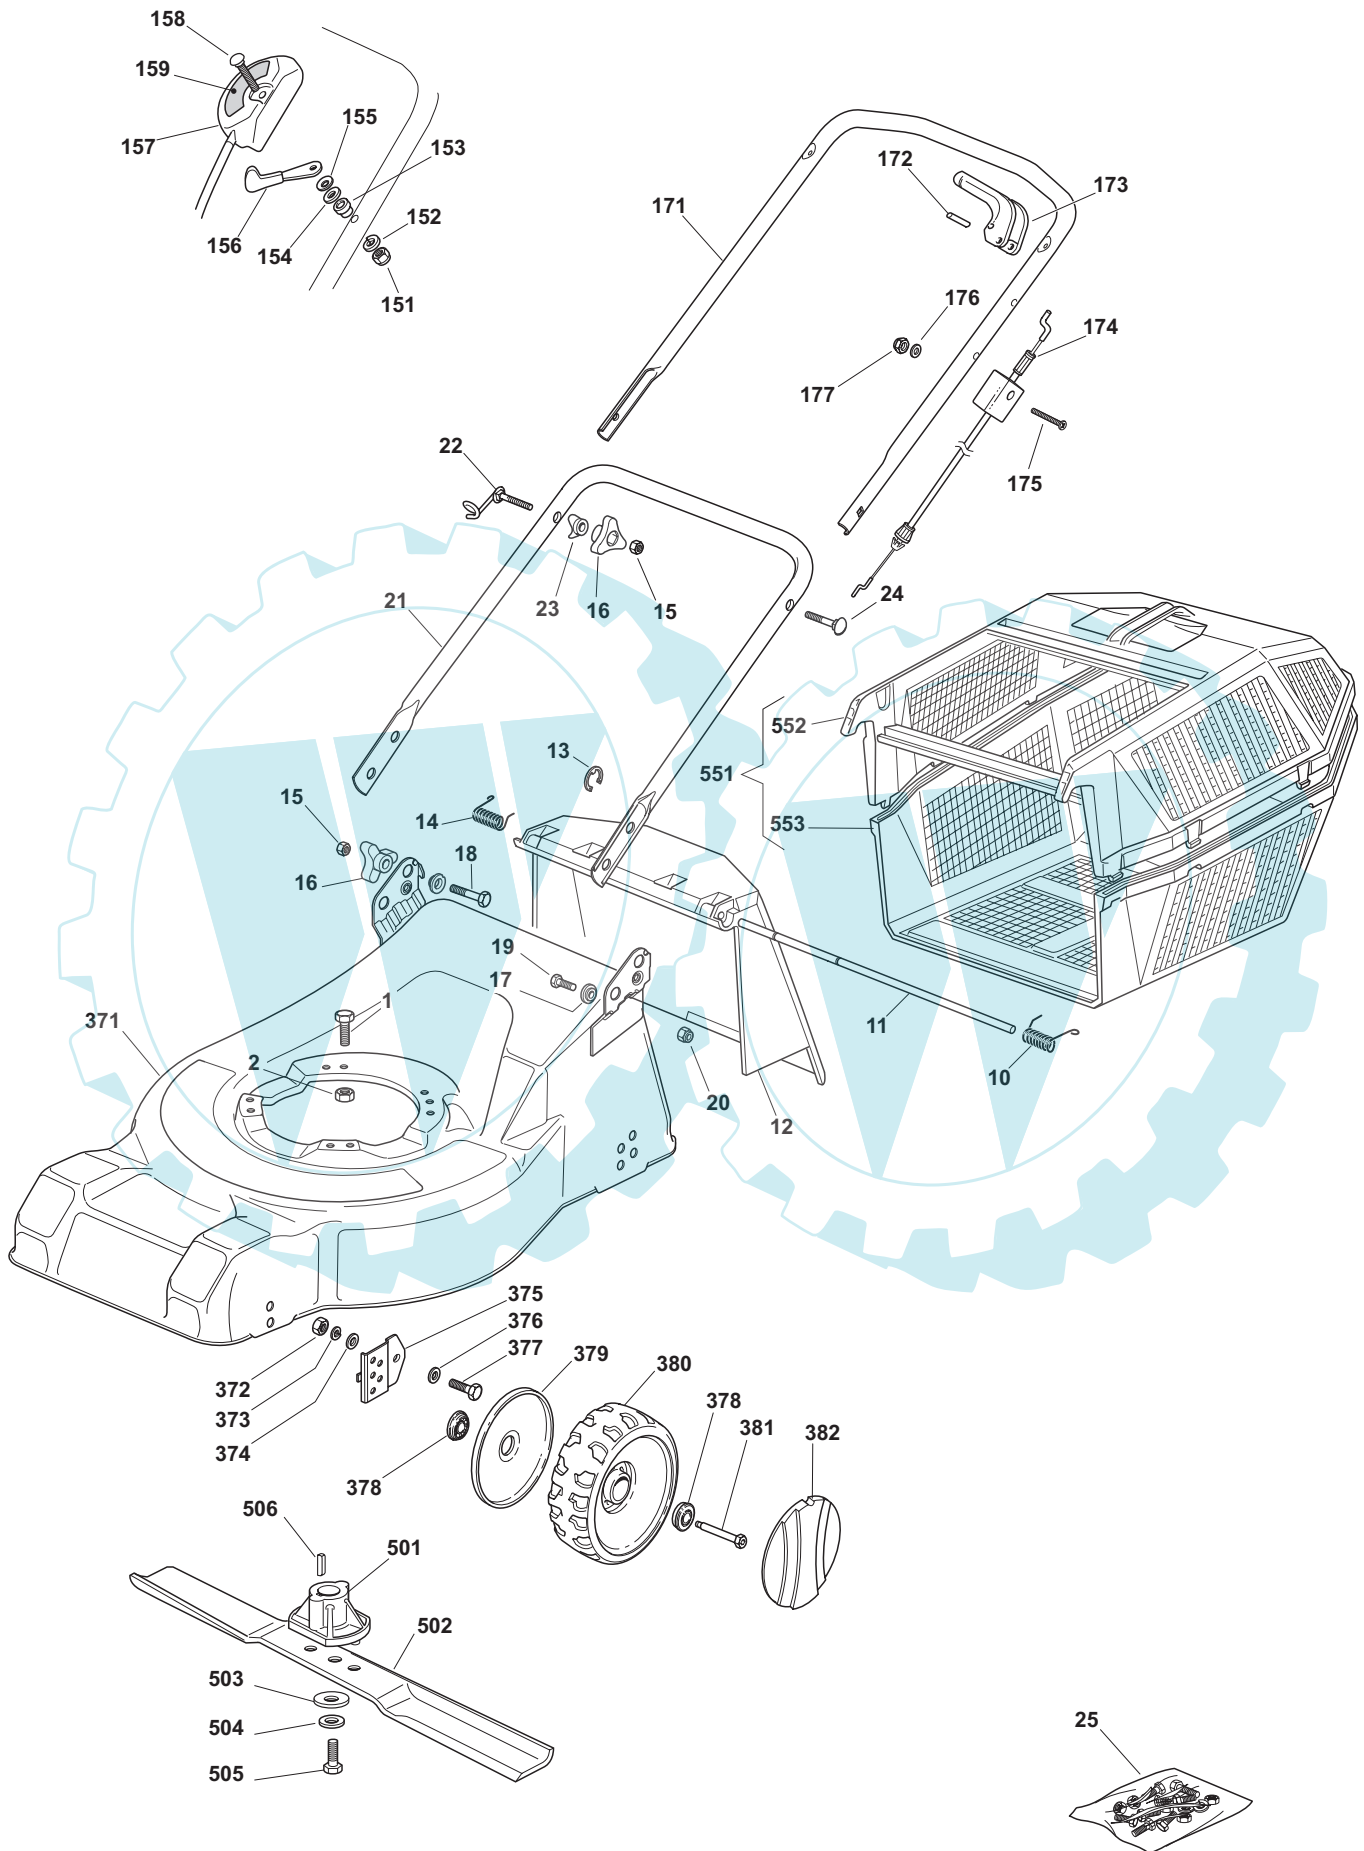

Ausgabe Issue		Bild Nr Picture No		CMI 46 B	CMI 46 B	Seite Page		
2008- 52		B096A				8		
Pos. Fig.	Anzahl/Quantity			Artikel Nr. Part No	Bezeichnung	Description	Satz Kit	Anmerkung Notes
1	0/1			12691800/0	Schraube	Screw		
1	3/2			12793701/0	Schraube	Screw		
2	0/1			12155000/0	Mutter	Nut		
2	3/2			12293201/0	Mutter	Nut		
10	1			22450420/1	Feder- links	Spring- LH		
11	1			22517906/1	Achse	Pivot shaft		
12	1			22600028/4	Prallblech	Stone guard		
13	1			12000930/0	Sprengring	Snap ring		
14	1			22450410/1	Feder- rechts	Spring- RH		
15	4			12293200/0	Mutter	Nut		
16	4			22399900/0	Schloßrad	Locking knob		
17	4			22041955/0	Buchse	Bush		
18	2			12793700/0	Schraube	Screw		
19	2			12792610/0	Schraube	Screw		
20	2			12155000/0	Mutter	Nut		
21	1			81006512/0	Holm- Unterteil	Handle- lower		
22	1			81003801/1	Seilhalter	Rope holder		
23	2			22680006/1	Scheibe	Washer		
24	1			12819201/0	Schraube	Screw		
25	1			81008614/3	Schraubensatz	Screw set		
151	1			12291000/0	Mutter	Nut		
152	1			12581500/0	Schloßscheibe	Washer		
153	1			22171005/0	Distanz	Spacer		
154	1			12521360/0	Scheibe	Washer		
155	1			12508100/0	Schloßscheibe	Washer		
156	1			81007220/0	Gashebel	Throttle lever		
157	1			81007080/0	Gasdraht	Throttle cable		
158	1			12815000/0	Schraube	Screw		
159	1			14356702/0	Aufkleber	Label		
171	1			81006547/1	Holm- Oberteil	Handle- upper		
172	1			12645710/0	Stift	Pin		
173	1			322321700/1	Griff	Control handle		
174	1			81000722/0	Motorbremsdraht	Engine brake cable		
175	1			12674700/0	Schraube	Screw		
176	1			12521330/0	Scheibe	Washer		
177	1			12292100/0	Mutter	Nut		
371	1			81002408/0	Chassie- grün	Chassis- green		
372	4			12293200/0	Mutter	Nut		
373	4			12583500/0	Schloßscheibe	Washer		
374	4			12523070/0	Scheibe	Washer		
375	4			22551515/0	Radplatte	Wheel plate		
376	4			12521350/0	Scheibe	Washer		
377	4			12793102/0	Schraube	Screw		
378	8			22034515/1	Buchse	Bushing		
379	4			22600095/0	Radschutz	Wheel protection		
380	4			22686091/1	Rad	Wheel		
381	4			22524340/0	Radbolzen	Wheel bolt		
382	4			22110252/1	Radkappe	Hub cap		
501	1			1111- 9743- 01	Nabe	Hub		
502	1			1111- 9740- 01	Messer	Blade		
503	1			22160400/0	Scheibe	Elastic washer		
504	1			12523080/0	Scheibe	Washer		
505	1			12735698/0	Schraube	Screw		
506	1			12139100/0	Keil	Key		
551	1			98005000/1	Graskorb kpl.	Grassbox assy.		
552	1			22486076/0	• Graskorb- obere	• Grassbox- upper		Inkl. 552 - 553
553	1			22486077/0	• Graskorb- untere	• Grassbox- lower		